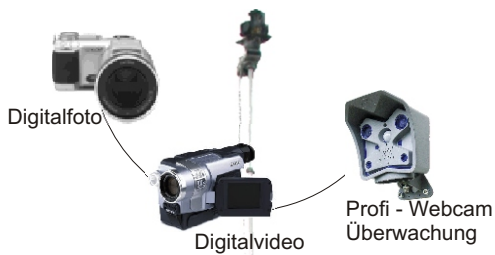

www.SIT-Livecam.de

erdgebundene Luftbilder

Ihr Objekt, Event, Party,
präsentiert in idealer Perspektive.
Vom mobilen Kameramast

Per Funk ins Internet
Auf CD, Videoclip
Als Papierabzug

Ihr Vorteil bei:

- Präsentation
- Dokumentation
- Liveübertragung
- Überwachung
- Event
- Fest

Aus bis 15 m Höhe
Mobil, flexibel
kurzfristig einsetzbar

Fragen Sie nach unserem Angebot.

Details im Internet: www.sit-livecam.de

T. Seeliger (Dipl. Ing.)
Siegfried Gumbel Str. 33
Tel.: 07131 / 760177 Fax.: 07131 / 173915
Email: info@sit-livecam.de

www.SIT-Livecam.de

erdgebundene Luftaufnahmen

Ihr Objekt, Event, Party,
präsentiert in idealer Perspektive,
mittels mobilem Kameramast

per Funk ins Internet
auf CD, Videoclip
als Papierabzug

Aus Augenhöhe

Aus 15m Höhe

Ihr Vorteil bei:

- Präsentation
- Dokumentation
- Liveübertragung
- Überwachung
- Event
- Fest

auch auf
Großbildleinwand

Aus Augenhöhe

Aus 15m Höhe

- optimale Perspektive
- aussagekräftig
- werbewirksam
- schnell
- per Funk ins Internet
- sofort Bildausdruck
- fahrzeugunabhängig
- fernsteuerbar
- hochauflösend
- Bildbearbeitung