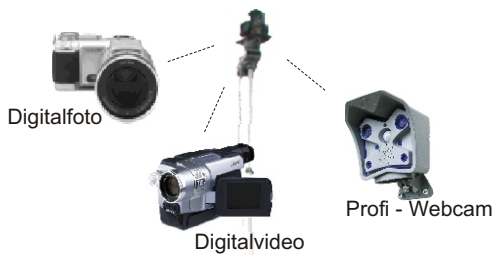

Aus bis 15 m Höhe
Mobil, flexibel
kurzfristig einsetzbar

Fragen Sie nach unserem Angebot.

Details im Internet: www.sit-livecam.de

T. Seeliger (Dipl. Ing.)
Siegfried Gumbel Str. 33
Tel.: 07131 / 760177 Fax.: 07131 / 173915
Email: info@sit-livecam.de

www.SIT-Livecam.de

erdgebundene Luftaufnahmen

Ihr Objekt, Event, Party,
präsentiert in idealer Perspektive,
mittels mobilem Kameramast

per Funk ins Internet
auf CD, Videoclip
als Papierabzug

Aus Augenhöhe