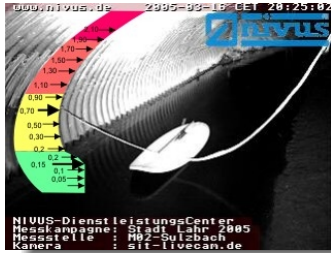

Mobotix Kamera

Verkauf - Service - Konfiguration

Auch für "Spezial Fälle"

z.B.: Mobil im GPRS, UMTS Einsatz

Beispiele:

Logo Einblendung

- Massstab
- Kundenlogo

Bei Nacht

- unter der Straße
- IR Scheinwerfer 4 Watt

Übertragung

- per GPRS alle 10 Min.

Originale Darstellung mit 135mm Teleobjektiv

Übersicht bei Nacht
(Bild verkleinert)

Wir sind Mobotix - Secure Partner

Kontakt und Referenzen bei:

www.SIT-Livecam.de

T.Seeliger (Dipl. Ing.)

Siegfried Gumbel Str. 33 74076 Heilbronn

Tel.: 07131 / 760177 Fax.: 173915 Mobil: 01601049980

Email: info@sit-livecam.de

Überwachungs-Kamera

Standard Kamera

- ISDN, Netzwerk, RS 232 Anschluss,
- Audio, Bildstream, Alarm - Sensoren,
- 1,3 Millionen Pixel => bis 1290 x 960 Pixel
- Zwei gleichzeitig aufzeichnende Objektive
- Logoeinblendung

- Fotoausdruck sofort
- Monitor, Fernseher
- Live auf Beamer

Mobiler Mast:

- Weitreichender, luftbildähnlicher Überblick
- Sie können bequem vom Schreibtisch aus, mittels Internet den Bildausschnitt bestimmen
- Einfacher Standortwechsel
- Kurzfristige, schnelle Auftragsabwicklung
- Preiswerte Leistungen
- Panorama (bis 360 Grad) statt Superweitwinkel
- Auch als Beleuchtungsträger möglich (Gewicht beschränkt)
- Spätere Kamerastandorte lassen sich problemlos testen