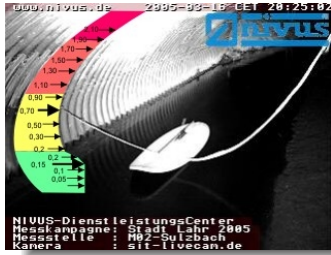

Mobotix Kamera

Verkauf - Service - Konfiguration

Auch für "Spezial Fälle"

z.B.: Mobil im GPRS, UMTS Einsatz

Beispiele:

Logo Einblendung

- Massstab
- Kundenlogo

Bei Nacht

- unter der Straße
- IR Scheinwerfer 4 Watt

Übertragung

- per GPRS alle 10 Min.

Originale Darstellung mit
135mm Teleobjektiv

Übersicht bei Nacht
(Bild verkleinert)

Wir sind Mobotix - Secure Partner

Kontakt und Referenzen bei:

www.SIT-Livecam.de

T.Seeliger (Dipl. Ing.)

Siegfried Gumbel Str. 33 74076 Heilbronn

Tel.: 07131 / 760177 Fax.: 173915 Mobil: 01601049980

Email: info@sit-livecam.de

Überwachungs- Kamera

Standard Kamera

- ISDN, Netzwerk, RS 232 Anschluss,
- Audio, Bildstream, Alarm - Sensoren,
- 1,3 Millionen Pixel => bis 1290 x 960 Pixel
- Zwei gleichzeitig aufzeichnende Objektive
- Logoeinblendung

- Fotoausdruck sofort
- Monitor, Fernseher
- Live auf Beamer

Mobiler Mast:

- Weitreichender, luftbildähnlicher Überblick
- Sie können bequem vom Schreibtisch aus, mittels Internet den Bildausschnitt bestimmen
- Einfacher Standortwechsel
- Kurzfristige, schnelle Auftragsabwicklung
- Preiswerte Leistungen
- Panorama (bis 360 Grad) statt Superweitwinkel
- Auch als Beleuchtungsträger möglich (Gewicht beschränkt)
- Spätere Kamerastandorte lassen sich problemlos testen